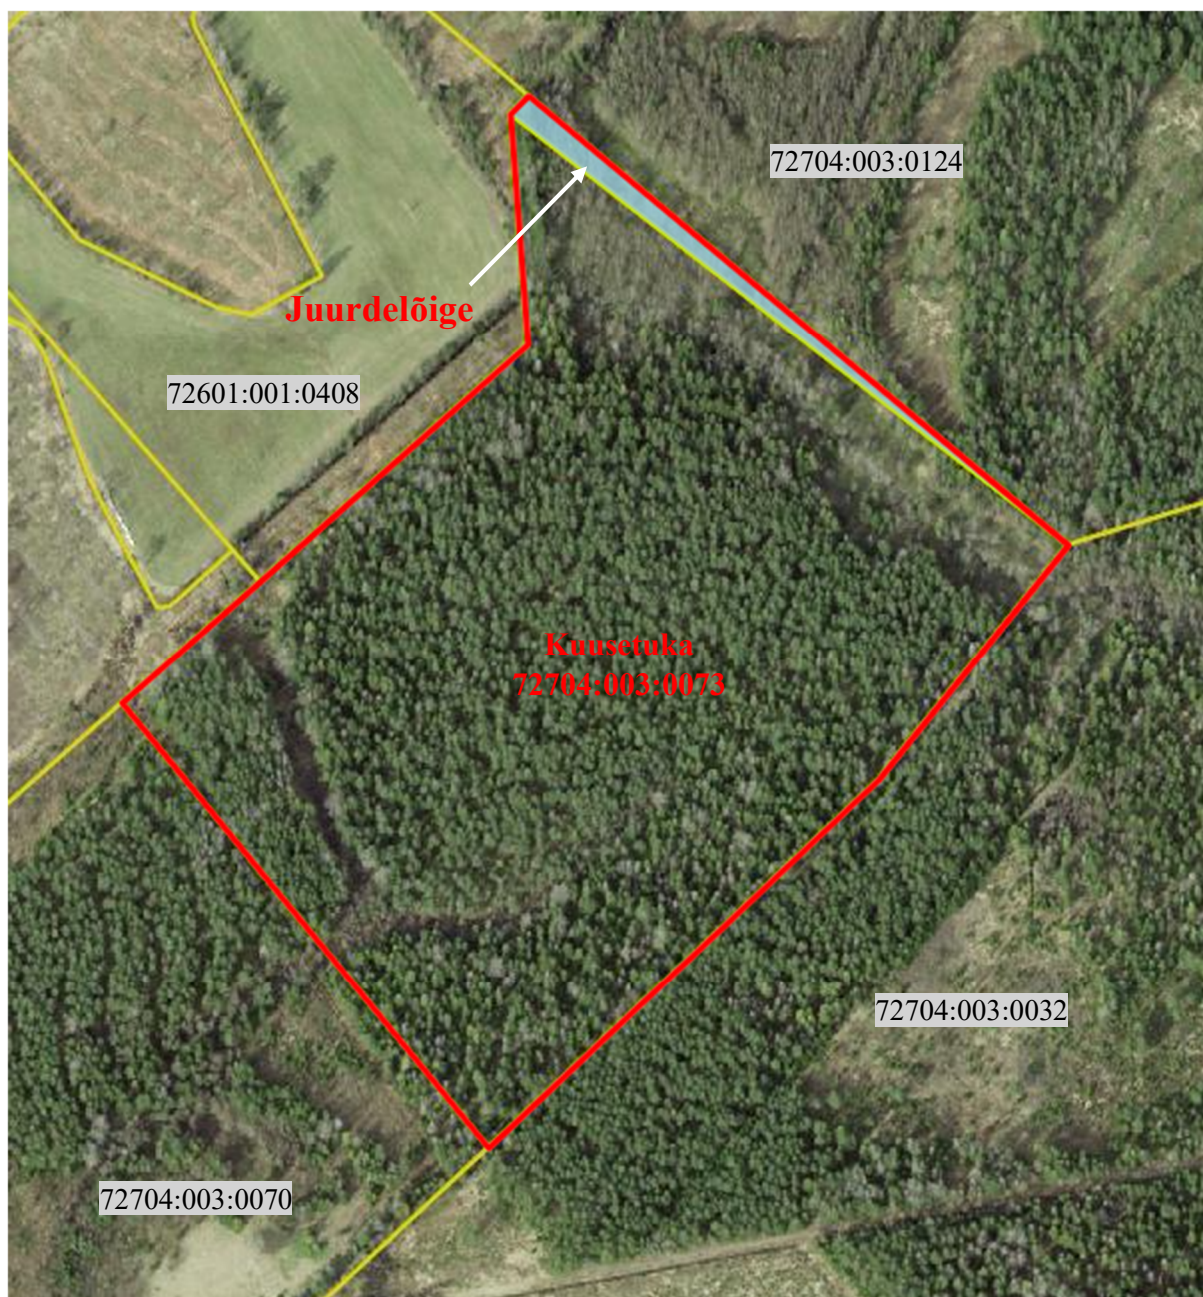

## MAAKORRALDUSKAVA

Harju maakonnas Saue vallas Maidla külas asuvalle Kuusetuka kinnisasjale (registriosa nr 14550002, katastritunnus 72704:003:0073, omanik Eesti Vabariik, riigivara valitseja Majandus- ja Kommunikatsiooniministeerium, volitatud asutus Maa- ja Ruumiamet) juurdelõike tegemiseks

Leppemärgid:

-  katastriüksuste piirid
-  juurdelõige
-  Kuusetuka katastriüksuse piir pärast juurdelõike tegemist

Koostaja:  
Maa- ja Ruumiameti maareformi osakonna nõunik  
Anu Sootla /allkirjastatud digitaalselt/